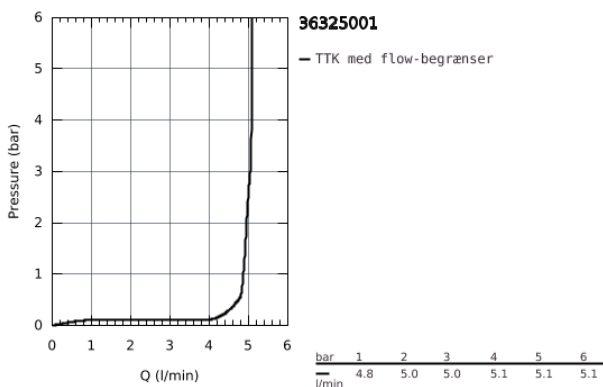

36 325 001 EUROSMART COSMOPOLITAN E BLANDINGSBATTERI TIL HÅNDVASK 1/2" MED INFRARØD ELEKTRONIK OG JUSTERBAR TEMPERATURBEGRÆNSER

PRODUKTBESKRIVELSE

- Farve: Krom
- med infrarød sensor til overvågning, konfiguration samt serviceformål
- med transformatorstik 100-230 V AC, 50-60 Hz, 6 V DC
- GROHE Water Saving mousseur 5,7 l/min
- Fleksible tilslutningsslanger 3/8"
- indbygget kontraventil
- snavssamler
- med integreret magnetventil
- system til hurtig montage
- 7 forudindstillede programmer:
- automatisk skyl
- termisk desinfektion
- rengøringsfunktion
- ekstrafunktioner og specifikke indstillinger kan justeres præcist med fjernbetjening (36 407)
- CE-godkendt
- Lydklasse I efter DIN 4109
- IP 59K klassificering
- min. tryk 1,0 bar