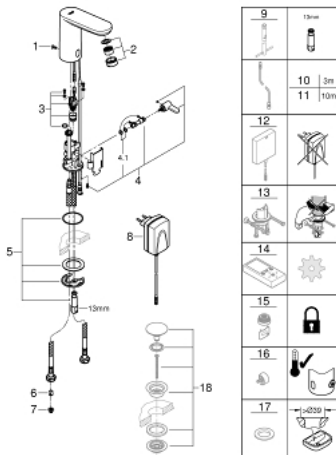

36 325 001 EUROSMART COSMOPOLITAN E BLANDINGSBATTERI TIL HÅNDVASK 1/2" MED INFRARØD ELEKTRONIK OG JUSTERBAR TEMPERATURBEGRÆNSER

PRODUKTBESKRIVELSE

- Farve: Krom
- med infrarød sensor til overvågning, konfiguration samt serviceformål
- med transformatorstik 100-230 V AC, 50-60 Hz, 6 V DC
- GROHE Water Saving mousseur 5,7 l/min
- Fleksible tilslutningsslanger 3/8"
- indbygget kontraventil
- snavssamler
- med integreret magnetventil
- system til hurtig montage
- 7 forudindstillede programmer:
- automatisk skyl
- termisk desinfektion
- rengøringsfunktion
- ekstrafunktioner og specifikke indstillinger kan justeres præcist med fjernbetjening (36 407)
- CE-godkendt
- Lydklasse I efter DIN 4109
- IP 59K klassificering
- min. tryk 1,0 bar

36 325 001 EUROSMART COSMOPOLITAN E BLANDINGSBATTERI TIL HÅNDVASK 1/2" MED INFRARØD ELEKTRONIK OG JUSTERBAR TEMPERATURBEGRÆNSER

RESERVEDELE , november 2020 – now

- 1: Skruer (Bestillingsnummer 4283100M)
 - 2: Perlator (Bestillingsnummer 48159000)
 - 3: Magnetventil (Bestillingsnummer 42479000)
 - 4: Blandingsgreb (Bestillingsnummer 42401000)
 - 4.1: O-ring (Bestillingsnummer 4284000M)
 - 5: Monteringssæt (Bestillingsnummer 42400000)
 - 6: Kontraventil til termostatbatterier (Bestillingsnummer 4257200M)
 - 7: Filter
- (Bestillingsnummer 4241300M)
- 8: Netdel (Bestillingsnummer 42388000)
 - 9: Montagenøgle til håndvask-, bidet - og batterier (Bestillingsnummer 19017000)*
 - 10: Forlængerledning (Bestillingsnummer 36340000)*
 - 11: Forlængerledning (Bestillingsnummer 36341000)*
 - 12: Universal strømforsyning (Bestillingsnummer 36338000)*
 - 13: Sikring mod fordrejning af armatur (Bestillingsnummer 36276000)*
 - 14: Fjernbetjening (Bestillingsnummer 36407001)*
 - 15: Perlator (Bestillingsnummer 36133000)*
 - 16: Tildækket blandingsindretning (Bestillingsnummer 42408000)*
 - 17: Roset (Bestillingsnummer 36370000)*
 - 18: Afløbsgarniture med tryk-åben (Bestillingsnummer 65807000)*
- * Valgfrit tilbehør