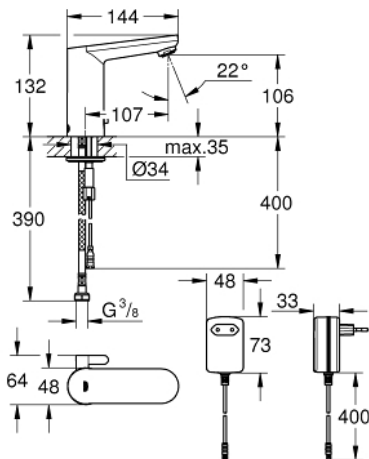

36 325 001 EUROSMART COSMOPOLITAN E BLANDINGSBATTERI TIL HÅNDVASK 1/2" MED INFRARØD ELEKTRONIK OG JUSTERBAR TEMPERATURBEGRÆNSER

PRODUKTBESKRIVELSE

- Farve: Krom
- med infrarød sensor til overvågning, konfiguration samt serviceformål
- med transformatorstik 100-230 V AC, 50-60 Hz, 6 V DC
- GROHE Water Saving mousseur 5,7 l/min
- Fleksible tilslutningsslanger 3/8"
- indbygget kontraventil
- snavssamler
- med integreret magnetventil
- system til hurtig montage
- 7 forudindstillede programmer:
- automatisk skyl
- termisk desinfektion
- rengøringsfunktion
- ekstrafunktioner og specifikke indstillinger kan justeres præcist med fjernbetjening (36 407)
- CE-godkendt
- Lydklasse I efter DIN 4109
- IP 59K klassificering
- min. tryk 1,0 bar

36 325 001 EUROSMART COSMOPOLITAN E BLANDINGSBATTERI TIL HÅNDVASK 1/2" MED INFRARØD ELEKTRONIK OG JUSTERBAR TEMPERATURBEGRÆNSER

RESERVEDELE , november 2020 – now

- 1: Skruer (Bestillingsnummer 4283100M)
 - 2: Perlator (Bestillingsnummer 48159000)
 - 3: Magnetventil (Bestillingsnummer 42479000)
 - 4: Blandingsgreb (Bestillingsnummer 42401000)
 - 4.1: O-ring (Bestillingsnummer 4284000M)
 - 5: Monteringssæt (Bestillingsnummer 42400000)
 - 6: Kontraventil til termostatbatterier (Bestillingsnummer 4257200M)
 - 7: Filter
- (Bestillingsnummer 4241300M)
- 8: Netdel (Bestillingsnummer 42388000)
 - 9: Montagenøgle til håndvask-, bidet - og batterier (Bestillingsnummer 19017000)*
 - 10: Forlængerledning (Bestillingsnummer 36340000)*
 - 11: Forlængerledning (Bestillingsnummer 36341000)*
 - 12: Universal strømforsyning (Bestillingsnummer 36338000)*
 - 13: Sikring mod fordrejning af armatur (Bestillingsnummer 36276000)*
 - 14: Fjernbetjening (Bestillingsnummer 36407001)*
 - 15: Perlator (Bestillingsnummer 36133000)*
 - 16: Tildækket blandingsindretning (Bestillingsnummer 42408000)*
 - 17: Roset (Bestillingsnummer 36370000)*
 - 18: Afløbsgarniture med tryk-åben (Bestillingsnummer 65807000)*
- * Valgfrit tilbehør