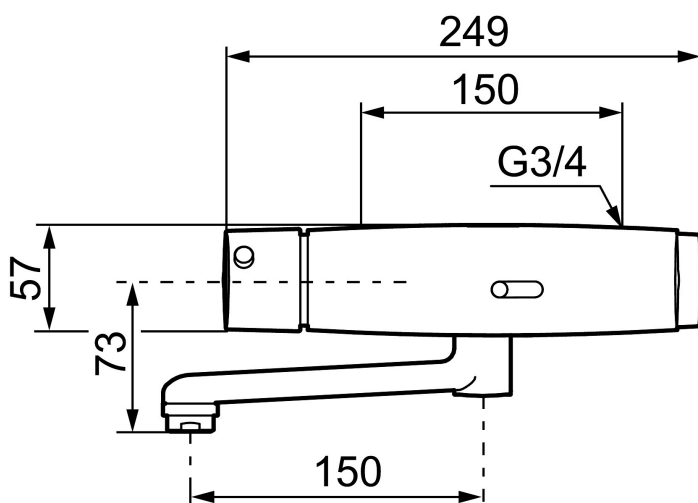

Unikke egenskaber

Tilbageløbssikring

FM Mattsson Tronic WMS, håndvaskarmatur

Tronic WMS kan alt, hvad vores gængse berøringsfrie armaturer kan, de er præcis lige så nemme at anvende og installere. De kan monteres helt fritstående som ethvert armatur, men med de digitale Tronic WMS bliver det muligt at tage armaturet til et nyt niveau. Ved at aktivere den indbyggede sender bliver armaturet forbundet til vores innovative digitale cloud-service – og dermed er Internet of Things i armatur-verdenen en realitet.

I det elektroniske armatur sidder en trådløs sender, der registrerer hvordan den bruges, fx hvor ofte den aktiveres, hvor meget vand den bruger, hvor længe hanen løber osv. Oplysningerne sendes herefter til en digital portal, der er tilgængelig via computer eller mobil. Fra det brugervenlige oversigtbillede kan armaturer og den indsamlede data overvåges, analyseres, evalueres og omdannes til værdifulde indsigter. Tronic WMS er derfor mere end bare et rigtig godt, berøringsfrit armatur - ved at forbinde den med data-skyen vil den give ekstra værdi i form af værdifulde brugerindsigter, der kan optimere vedligeholdelsesplaner og ressource-styring