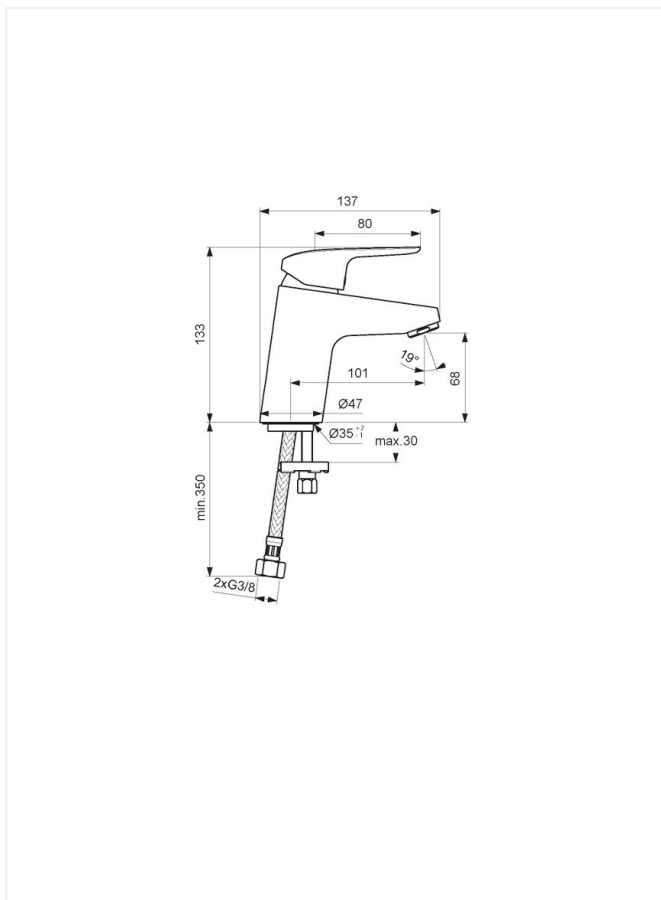

Børma Ceraflex

Håndvaskarmatur u/bundventil

Varenummer: F1758AA

VVS: 701406004

Varianter:

Med træk-op bundventil (F1756AA/701915004)

Med "push open" bundventil (F1757AA/701406304)

- krom
- 1-grebs
- uden bundventil
- keramisk kartouche
- kan temperaturbegrænses
- 24 mm spareluftblander 5 l/min.
- 101 mm tudfremspring
- tilgange: flexslanger G3/8"

Børma Ceraflex håndvaskarmatur – F1758AA/701406.004

Type: Etgrebsarmatur til håndvask, med keramisk kartouche der kan temperaturbegrænses.

Med 5 l/min spareperlator. Mulighed for udskiftning til handicapvenligt bøjlegreb.

Overflade: Krom

Mål: Tudfremspring 101 mm, højde til tududløb 68 mm

Trykgruppe: 150 kPa, normal vandstrøm $q_n = 0,1$ l/s. Støjgruppe 1.