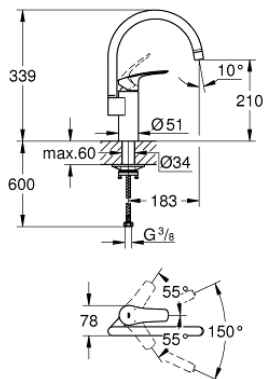

33 202 003 EUROSMART KØKKENARMATUR

PRODUKTBESKRIVELSE

- Farve: Krom
 - højt udløb
 - Ethulsmontage
 - GROHE Long-Life Shine-krombelægning
 - GROHE SilkMove 35mm keramisk patron
 - integreret temperaturbegrænser
 - mousseur
 - justerbar volumenbegrænser
 - med svingtud
 - svingfelt 150°
 - isolerede indre vandveje - bly- og nikkelfri indeni vandhanen
 - fleksible tilslutningsslanger 3/8"
 -
 - min. tryk 1,0 bar
-
- Professionel udgave

33 202 003 EUROSMART KØKKENARMATUR

RESERVEDELE , september 2019 – now

- 1: greb (Bestillingsnummer 48530000)
- 2: Kappe (Bestillingsnummer 46492000)
- 3: Skruering (Bestillingsnummer 46815000)
- 4: Patron (Bestillingsnummer 46374000)
- 5: Perlator (Bestillingsnummer 48418000)
- 6: Monteringsæt (Bestillingsnummer 48477000)
- 7: Låsering (Bestillingsnummer 4826600M)
- 8: Topnøgle (Bestillingsnummer 19332000)*