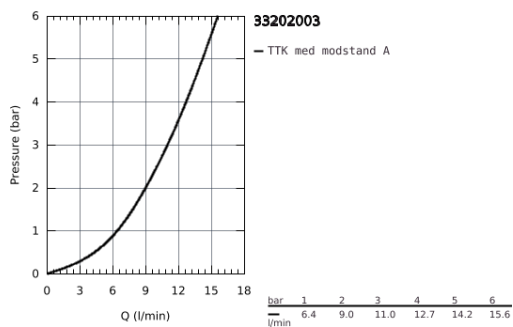

33 202 003 EUROSMART KØKKENARMATUR

PRODUKTBESKRIVELSE

- Farve: Krom
 - højt udløb
 - Ethulsmontage
 - GROHE Long-Life Shine-krombelægning
 - GROHE SilkMove 35mm keramisk patron
 - integreret temperaturbegrænser
 - mousseur
 - justerbar volumenbegrænser
 - med svingtud
 - svingfelt 150°
 - isolerede indre vandveje - bly- og nikkelfri indeni vandhanen
 - fleksible tilslutningsslanger 3/8"
 -
 - min. tryk 1,0 bar
-
- Professionel udgave