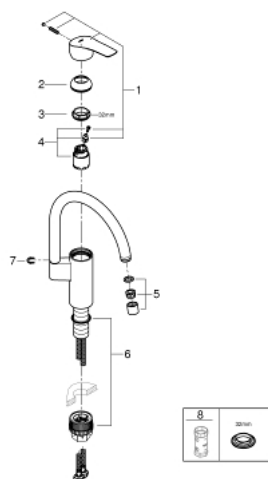

33 202 003 EUROSMART KØKKENARMATUR

PRODUKTBESKRIVELSE

- Farve: Krom
 - højt udløb
 - Ethulsmontage
 - GROHE Long-Life Shine-krombelægning
 - GROHE SilkMove 35mm keramisk patron
 - integreret temperaturbegrænser
 - mousseur
 - justerbar volumenbegrænser
 - med svingtud
 - svingfelt 150°
 - isolerede indre vandveje - bly- og nikkelfri indeni vandhanen
 - fleksible tilslutningsslanger 3/8"
 -
 - min. tryk 1,0 bar
-
- Professionel udgave

33 202 003 EUROSMART KØKKENARMATUR

RESERVEDELE , september 2019 – now

- 1: greb (Bestillingsnummer 48530000)
- 2: Kappe (Bestillingsnummer 46492000)
- 3: Skruering (Bestillingsnummer 46815000)
- 4: Patron (Bestillingsnummer 46374000)
- 5: Perlator (Bestillingsnummer 48418000)
- 6: Monteringsæt (Bestillingsnummer 48477000)
- 7: Låsering (Bestillingsnummer 4826600M)
- 8: Topnøgle (Bestillingsnummer 19332000)*