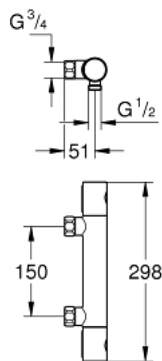

34 767 000 GROHTHERM 800 COSMOPOLITAN TERMOSTATBATTERI TIL BRUS

PRODUKTBESKRIVELSE

- Farve: chrome
- vægmonteret
- GROHE Long-Life-belægning
- GROHE MetalGrip ergonomisk formet metal håndtag
- med GROHE SafeStop ved 38° C
- GROHE SafeStop Plus valgfri temperaturbegrænser på 43°C inkluderet
- GROHE TurboStat kompakt termostatelement
- integreret blandingspærre
- reguleringsgreb med GROHE EcoButton (ecoknap med et økonomisk, vandbesparende stop)
- keramisk overdel 1/2", 180°
- indbyggede kontraventiler
- bruserafgang ned 1/2"
- snavssamler
- Med kontraventil
- uden tilslutninger
- GROHE Water Saving - reducerer vandforbruget og giver en perfekt gennemstrømning

34 767 000 GROHTHERM 800 COSMOPOLITAN TERMOSTATBATTERI TIL BRUS

RESERVEDELE , juli 2019 – now

- 1: Greb 1/2" (Bestillingsnummer 47984000)
 - 1.1: Dækplade (Bestillingsnummer 6458500M)
 - 2: Befæstigelsesring (Bestillingsnummer 47743000)
 - 3: Termostat compact patron 1/2" (Bestillingsnummer 47439000)
 - 4: Keramisk overdel 1/2" (Bestillingsnummer 45346000)
 - 4.1: O-ring Ø18,2 x Ø1,7 (Bestillingsnummer 0392400M)
 - 5: Kontraventil til termostatbatterier (Bestillingsnummer 47189000)
 - 5.1: Snavssamler (Bestillingsnummer 0726400M)
 - 5.2: Kontraventil til termostatbatterier (Bestillingsnummer 08565000)
 - 5.3: O-ring Ø17 x Ø2 (Bestillingsnummer 0305500M)
 - 6: Specialnøgle (Bestillingsnummer 19377000)*
 - 7: GROHE TurboStat patron 1/2" (Bestillingsnummer 47175000)*
 - 8: Topnøgle (Bestillingsnummer 19332000)*
- * Valgfrit tilbehør