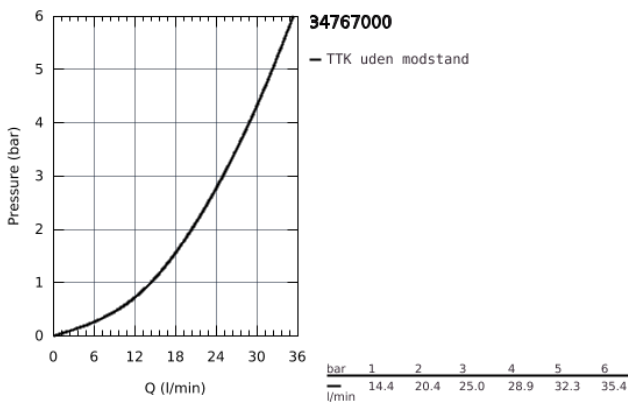

34 767 000 GROHTHERM 800 COSMOPOLITAN TERMOSTATBATTERI TIL BRUS

PRODUKTBESKRIVELSE

- Farve: chrome
- vægmonteret
- GROHE Long-Life-belægning
- GROHE MetalGrip ergonomisk formet metal håndtag
- med GROHE SafeStop ved 38° C
- GROHE SafeStop Plus valgfri temperaturbegrænser på 43°C inkluderet
- GROHE TurboStat kompakt termostatelement
- integreret blandingspærre
- reguleringsgreb med GROHE EcoButton (ecoknap med et økonomisk, vandbesparende stop)
- keramisk overdel 1/2", 180°
- indbyggede kontraventiler
- bruserafgang ned 1/2"
- snavssamler
- Med kontraventil
- uden tilslutninger
- GROHE Water Saving - reducerer vandforbruget og giver en perfekt gennemstrømning