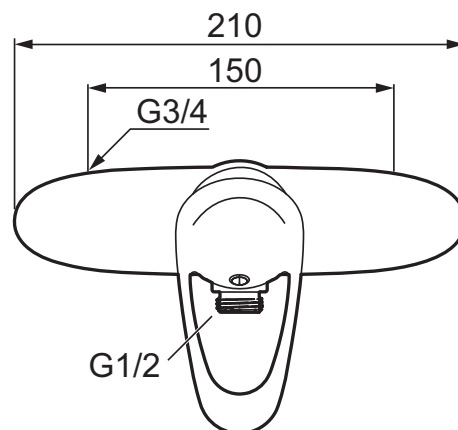

Udførelse	FMM nr	VVS nr
Krom	81801500	726998204